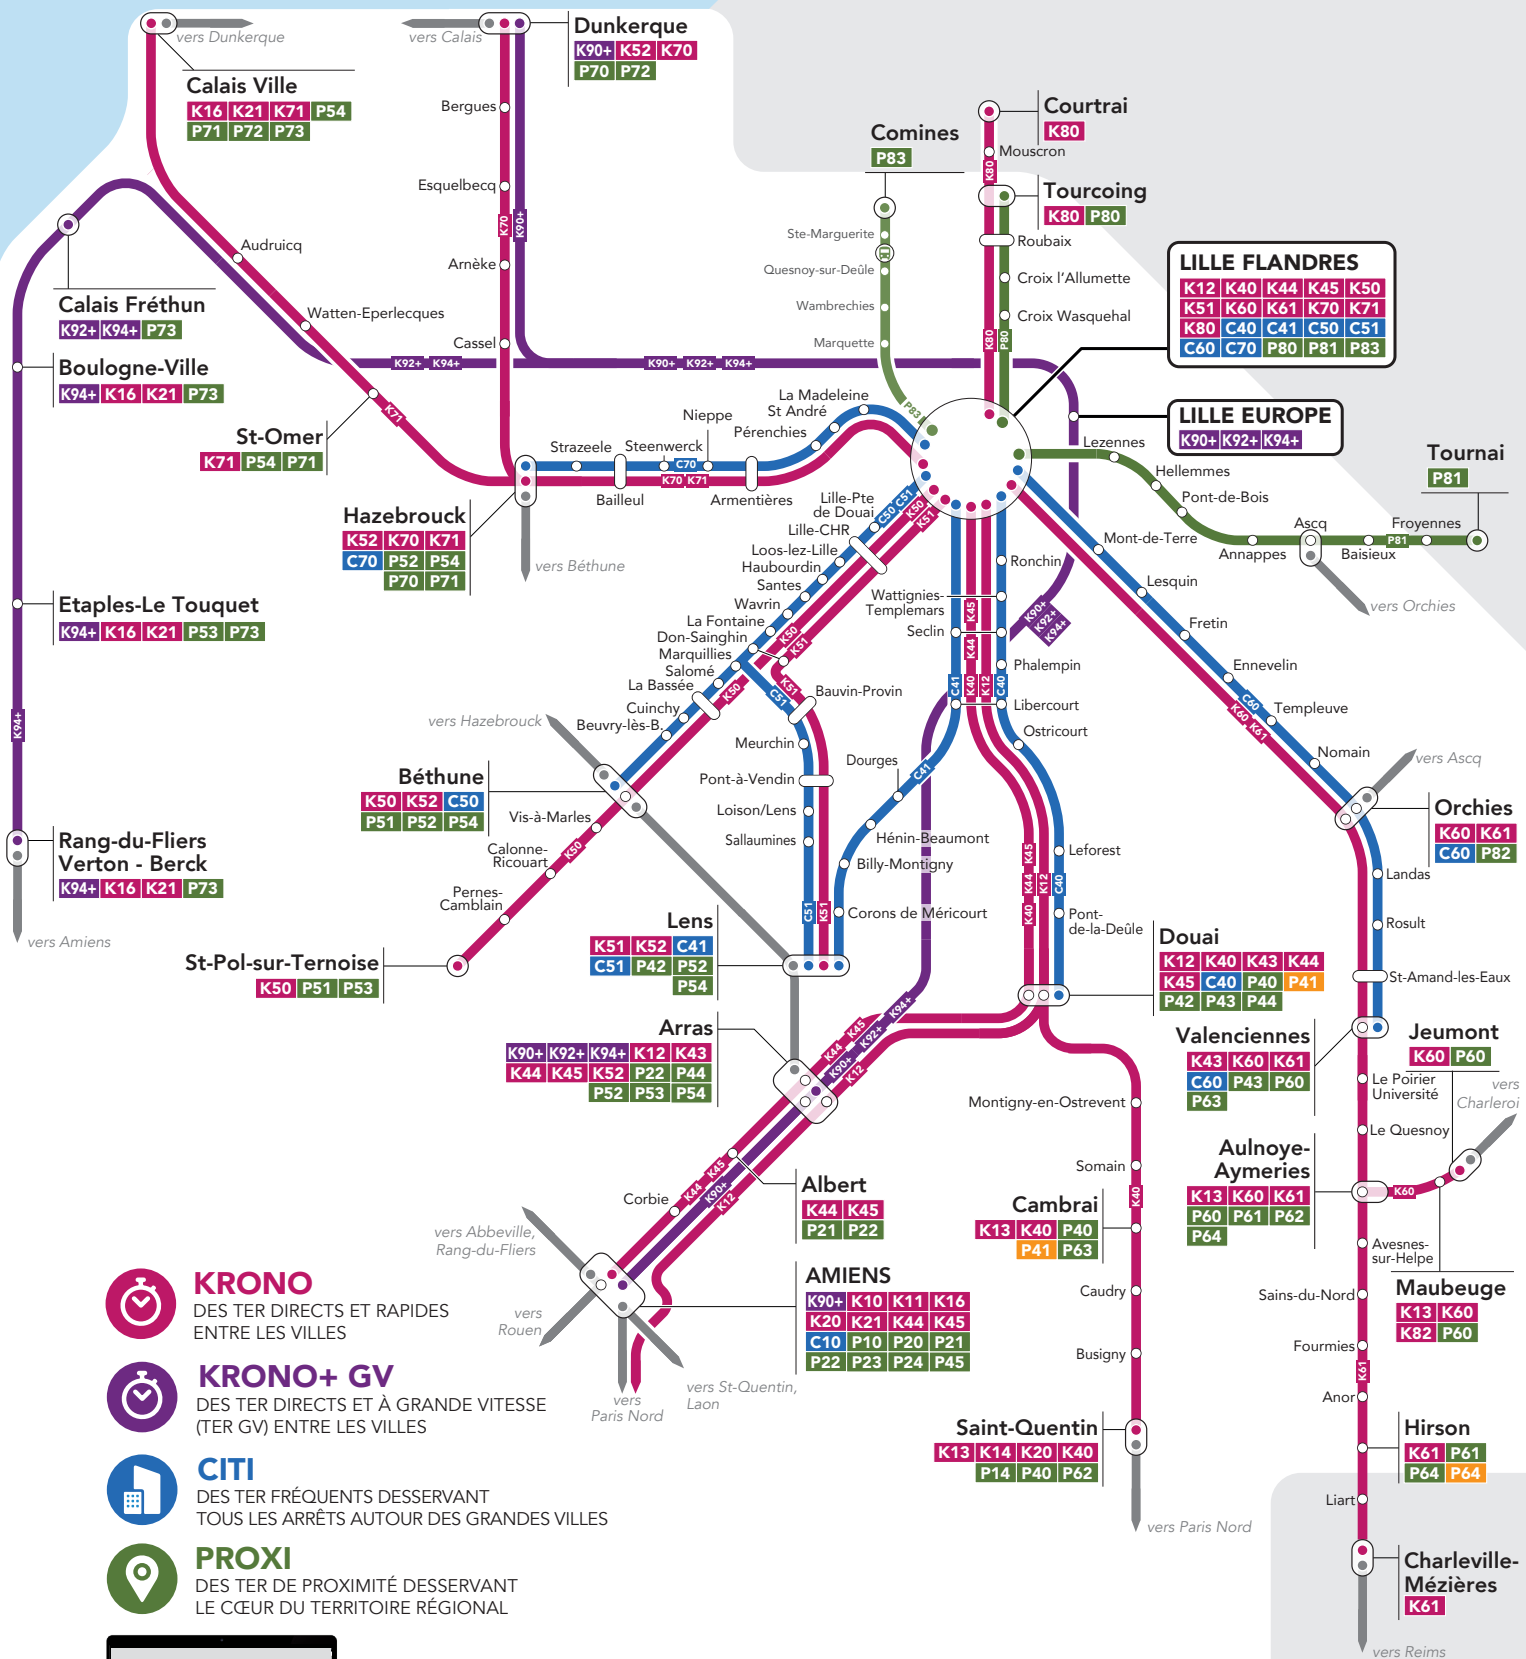

### KRONO

DES TER DIRECTS ET RAPIDES ENTRE LES VILLES

### KRONO+ GV

DES TER DIRECTS ET À GRANDE VITESSE (TER GV) ENTRE LES VILLES

### CITI

DES TER FRÉQUENTS DESSERVANT TOUS LES ARRÊTS AUTOUR DES GRANDES VILLES

» SNCF Connect ou toute autre application de mobilité

- GARES ET POINTS D'ARRÊTS
- GARES EN TERMINUS DE LIGNE